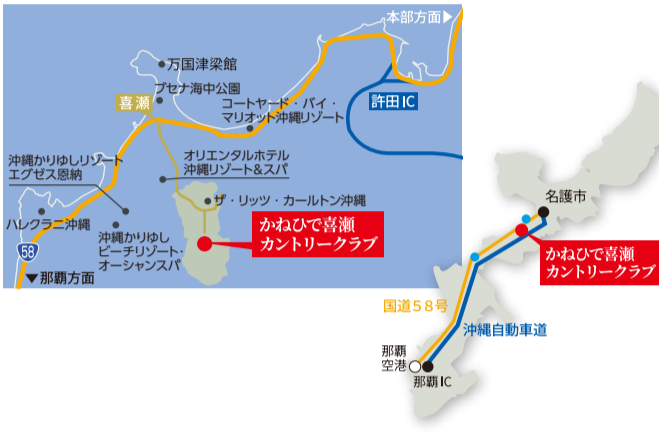

Access

那覇空港から車で90分 (沖縄自動車道利用)
許田ICから国道58号を南下5分

ご予約・お問い合わせ 受付時間: 9:00~18:00 ※特定日を除いて全日営業

TEL. (0980) 53-6100 (予約専用)

TEL. (0980) 53-7575 (代表)

〒905-0026 沖縄県名護市字喜瀬 1107-1
FAX. 0980-53-7788

www.kise-cc.jp

Bath

喜瀬の湯

プレーの後やご宿泊の際にはサウナ付きの大浴場で疲れを癒せます。大きな湯船には月桃や季節の果実などを浮かべており、爽やかな香りもお楽しみいただけます。ご宿泊のお客様もご利用できます。バスアメニティには「Ryu Spa」製品を使用。女性脱衣場にはパウダーコーナーを設置しております。

沖縄久米島の海洋深層水と沖縄の植物や天然素材を原料とするスパコスメブランド「Ryu Spa」のバスアメニティを全客室に備えております。ビューティー&リラククスなリゾートステイをお楽しみください。

Ryu Spa | OKINAWA COSMETICS

クラブハウスの詳細

Ryu Spa | OKINAWA COSMETICS