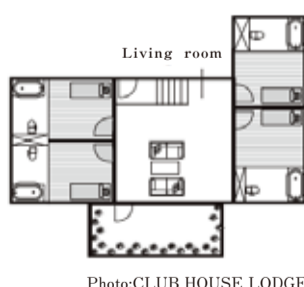

Photo: CLUB HOUSE LODGE

Restaurant

クラブハウス内のレストランでは、沖縄の郷土料理や洋食など、さまざまなお料理を提供しています。ラウンド前の朝食や、ラウンド後のお仲間との楽しいひと時をお過ごしください。テラス席でのバーベキューやコンペメニュー、疲れを癒す天然ドリンク、クラフトビールなど、豊富なメニューを取り揃えています。

レストラン詳細