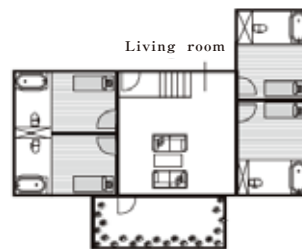

Photo: CLUB HOUSE LODGE

Restaurant

クラブハウス内のレストランでは、沖縄の郷土料理や洋食など、さまざまなお料理を提供しています。
ラウンド前の朝食や、ラウンド後にお仲間との楽しいひと時をお過ごしください。テラス席でのバーベキューやコンペメニュー、疲れを癒す天然ドリンク、クラフトビールなど、豊富なメニューを取り揃えています。

レストラン
詳細