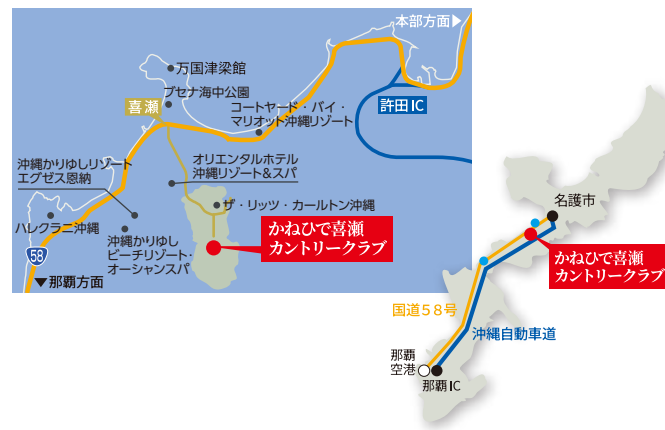

Ryu Spa | OKINAWA COSMETICS

クラブハウスログ
 詳細

Access

那覇空港から車で90分 (沖縄自動車道利用)
 許田ICから国道58号を南下5分

ご予約・お問い合わせ 受付時間：9:00~18:00 ※特定日を除いて全日営業

TEL.(0980)53-6100 (予約専用)

TEL.(0980)53-7575(代表)

〒905-0026 沖縄県名護市字喜瀬 1107-1