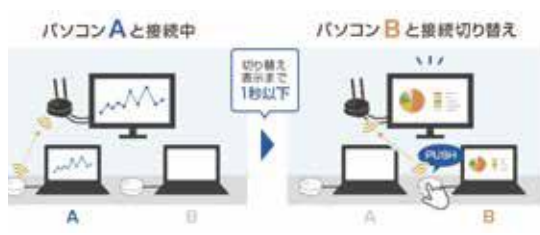

受信機（プロジェクター接続）

※写真は一例です

Point1

パソコン・タブレットへのインストールやセットアップ作業は不要。OS を問わず、送信機を接続してボタンを押すだけで簡単にワイヤレス投影が行えます。

Point2

ボタンを押すだけで、次々に出力を切り替えることができるため、プレゼンテーション時の座席移動や、ケーブルの受け渡しなどのわずらわしさを解消します。

Point3

映像が切り替わって出力されるまでの時間は、わずか1秒以下。高画質・高音声のデータも遅延なく転送可能です。シームレスな切り替えで待ち時間もなく、会議のスムーズな進行にお役立ちします。