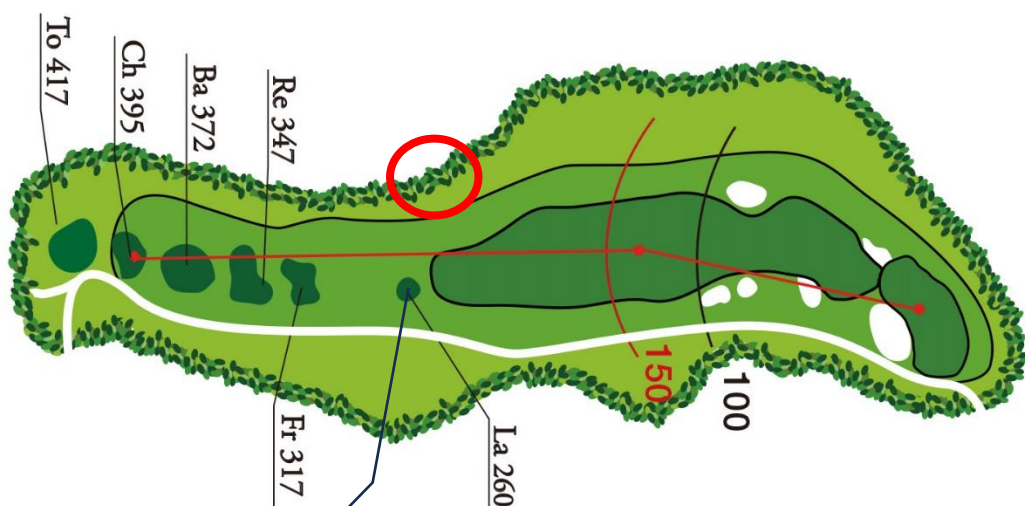

YAMBARU コース 1 番ティーイングエリアの お知らせ

お客様各位

この度は、かねひで喜瀬カントリークラブをご利用いただき誠にありがとうございます。
先般の台風 6 号により、下記赤丸部分が陥没し、危険な状態にあります。
ついては該当地になるべくボールを打ち込まない様、当面の間、全てのティーイングエリア
の位置を前方に設置しておりますので、ご理解ご協力を賜りますようお願い申し上げます。

記

ティーイングエリア箇所 : YAMBARU コース 1 番

チャンピオンティー(黒)、バックティー(青)
レギュラーティー(白)、サマーティー(黄)
リゾートティー(ピンク)

総支配人

KANEHIDE
KISE COUNTRY CLUB
かねひで喜瀬カントリークラブ